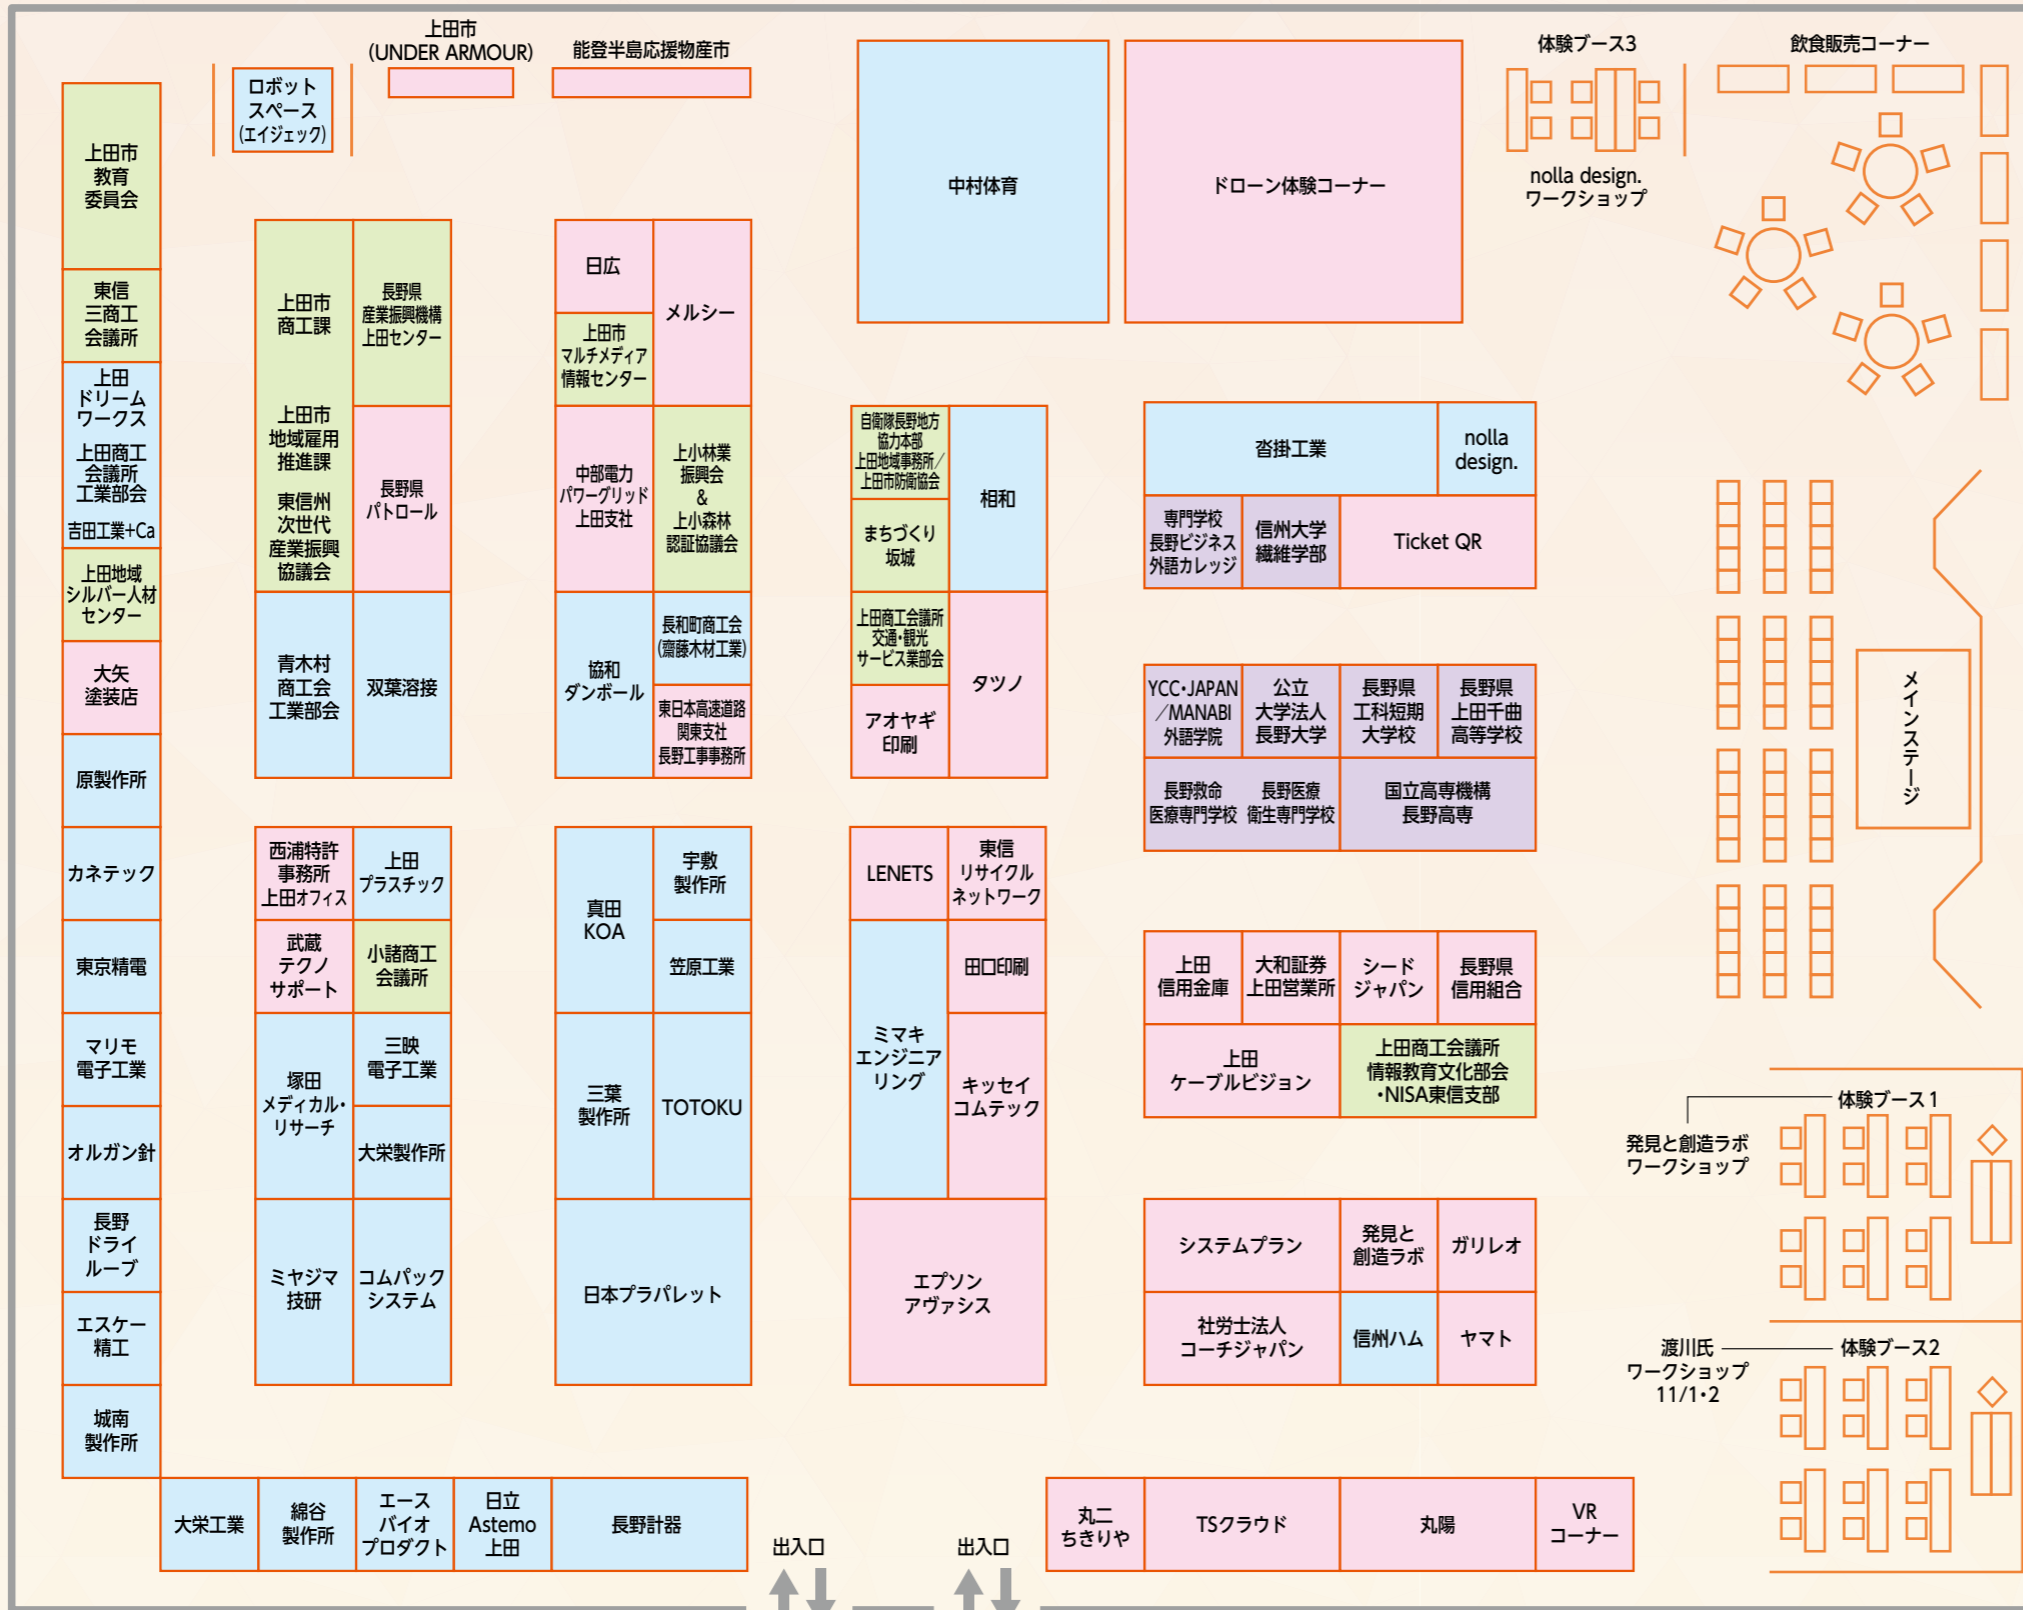

11/1(金) 15:00 ~ 15:45

デザインという仕事の役割 サービスデザインへの取り組み

講師：DESIGN Lab.+Ca / プラスシーエ代表 鍋田 知宏 氏
 吉田工業㈱代表取締役社長 吉田 寧裕 氏
 吉田工業㈱(佐久市)新製品開発事業から新製品開発手法を学びます。

各種予約制イベントの詳細・申込はこちら

- 製造業等
- 卸小売・情報・サービス等
- 学校等
- 公共団体等

会場マップ

特設コーナー (剣道場) ← ものづくり体験コーナー・自衛隊クラフト教室・休憩コーナー